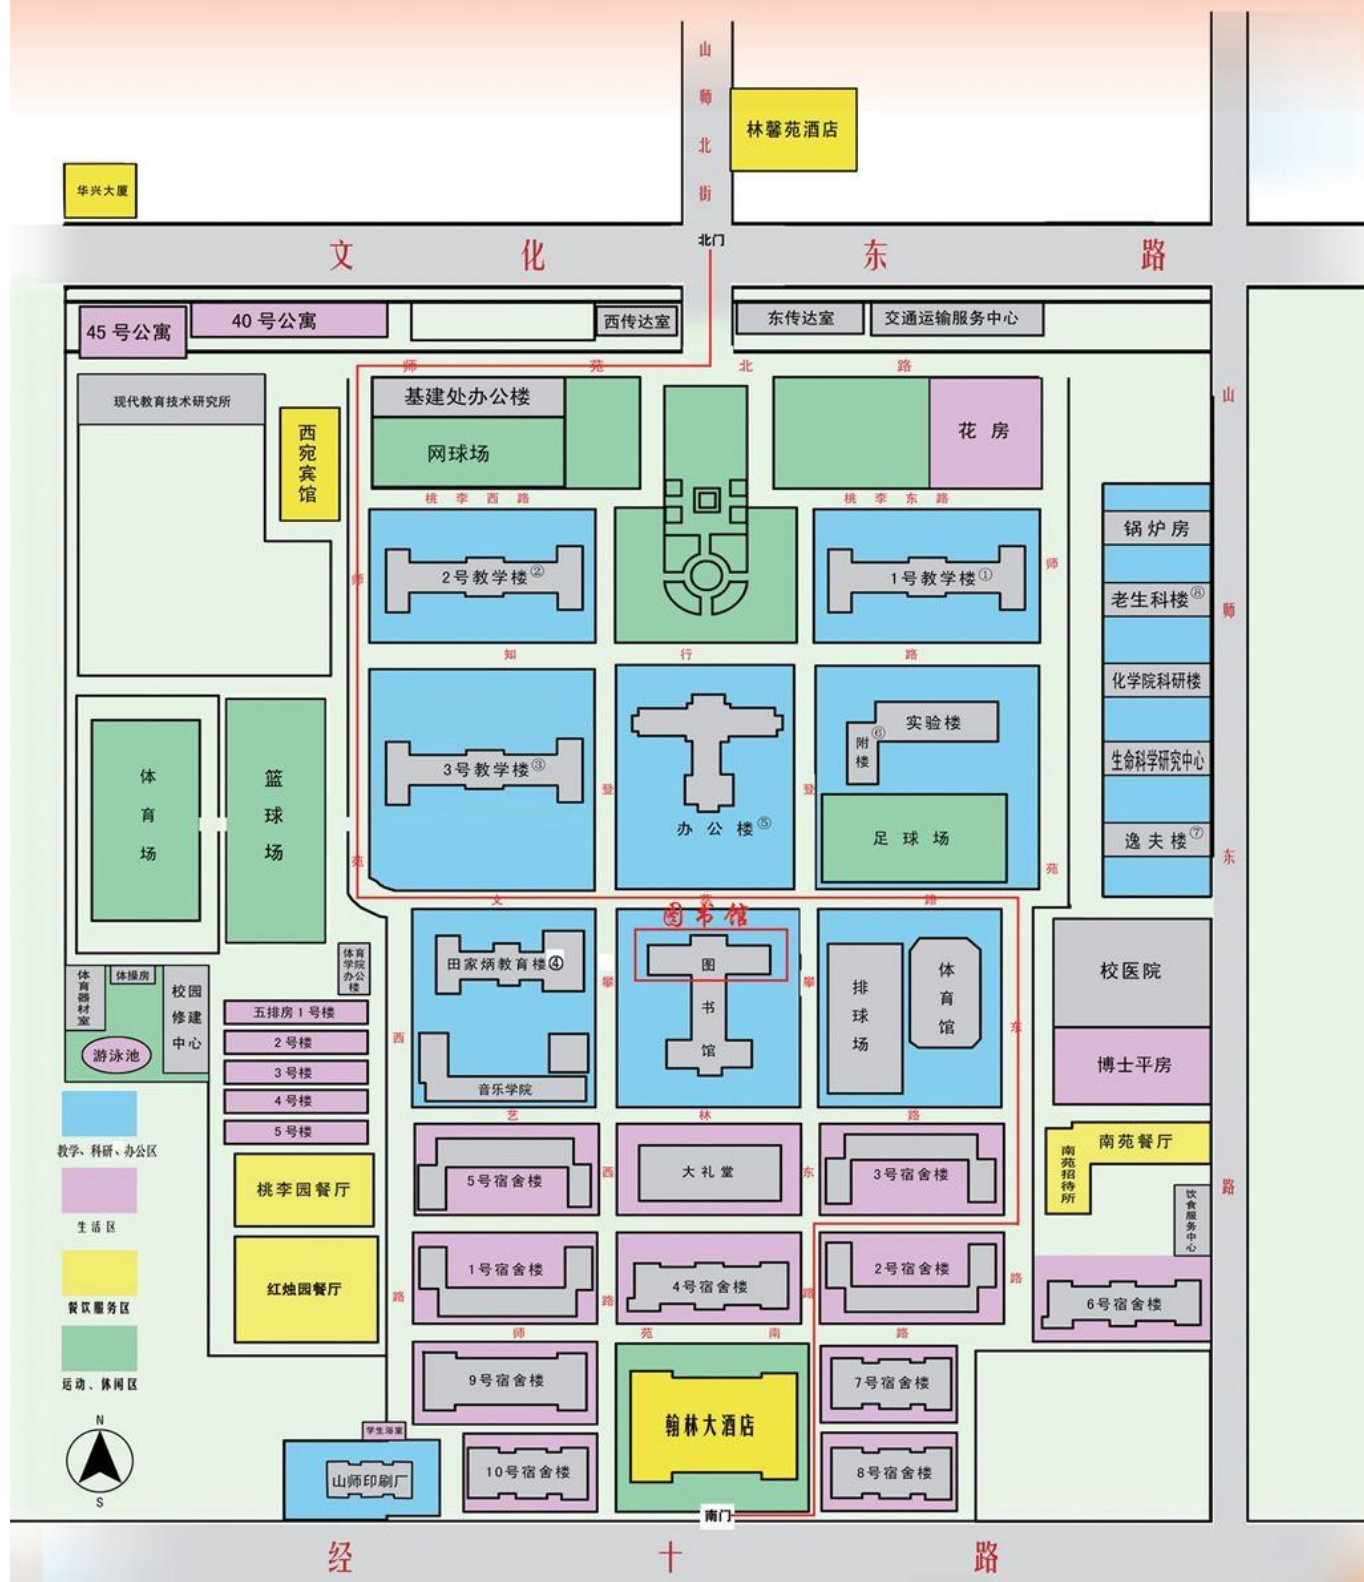

2017年下半年山东省高等学校教师 岗前培训考试暨教师资格笔试

山东师范大学考点平面示意图

2017年下半年山东省高等学校教师
岗前培训考试暨教师资格笔试
青岛职业技术学院考点交通指示

交通指引

1. 青岛火车站（市南区老站）路线指引

乘坐 2 路公交车：火车站上车，江都路下车，下车即到。

乘坐 307 路公交车：火车站上车，金坛路北站下车，步行 330 米即到。（如可能最好在火车站下车乘坐 2 路公交车，比较便捷实惠的选择）

乘坐出租车，费用 20 元左右。

2. 青岛火车站北站路线指引

步行至火车北站东广场站（160 米），乘坐 325 路，北岭山森林公园站下车，更换 224 路，图书馆站下车，步行 400 米即到。

步行至火车北站东广场站（160 米），乘坐 207 路，李村站下车，更换 318 路，图书馆站下车，步行 400 米即到。

乘坐出租车，费用 40 元左右。

3. 青岛长途汽车站（四方站）路线指引

乘坐 761 路公交车：四方长途汽车站上车，图书馆站下车，步行 400 米即到。乘坐 322 路公交车：四方长途汽车站上车，图书馆站下车，步行 350 米即到。乘坐出租车，费用 15 元左右。